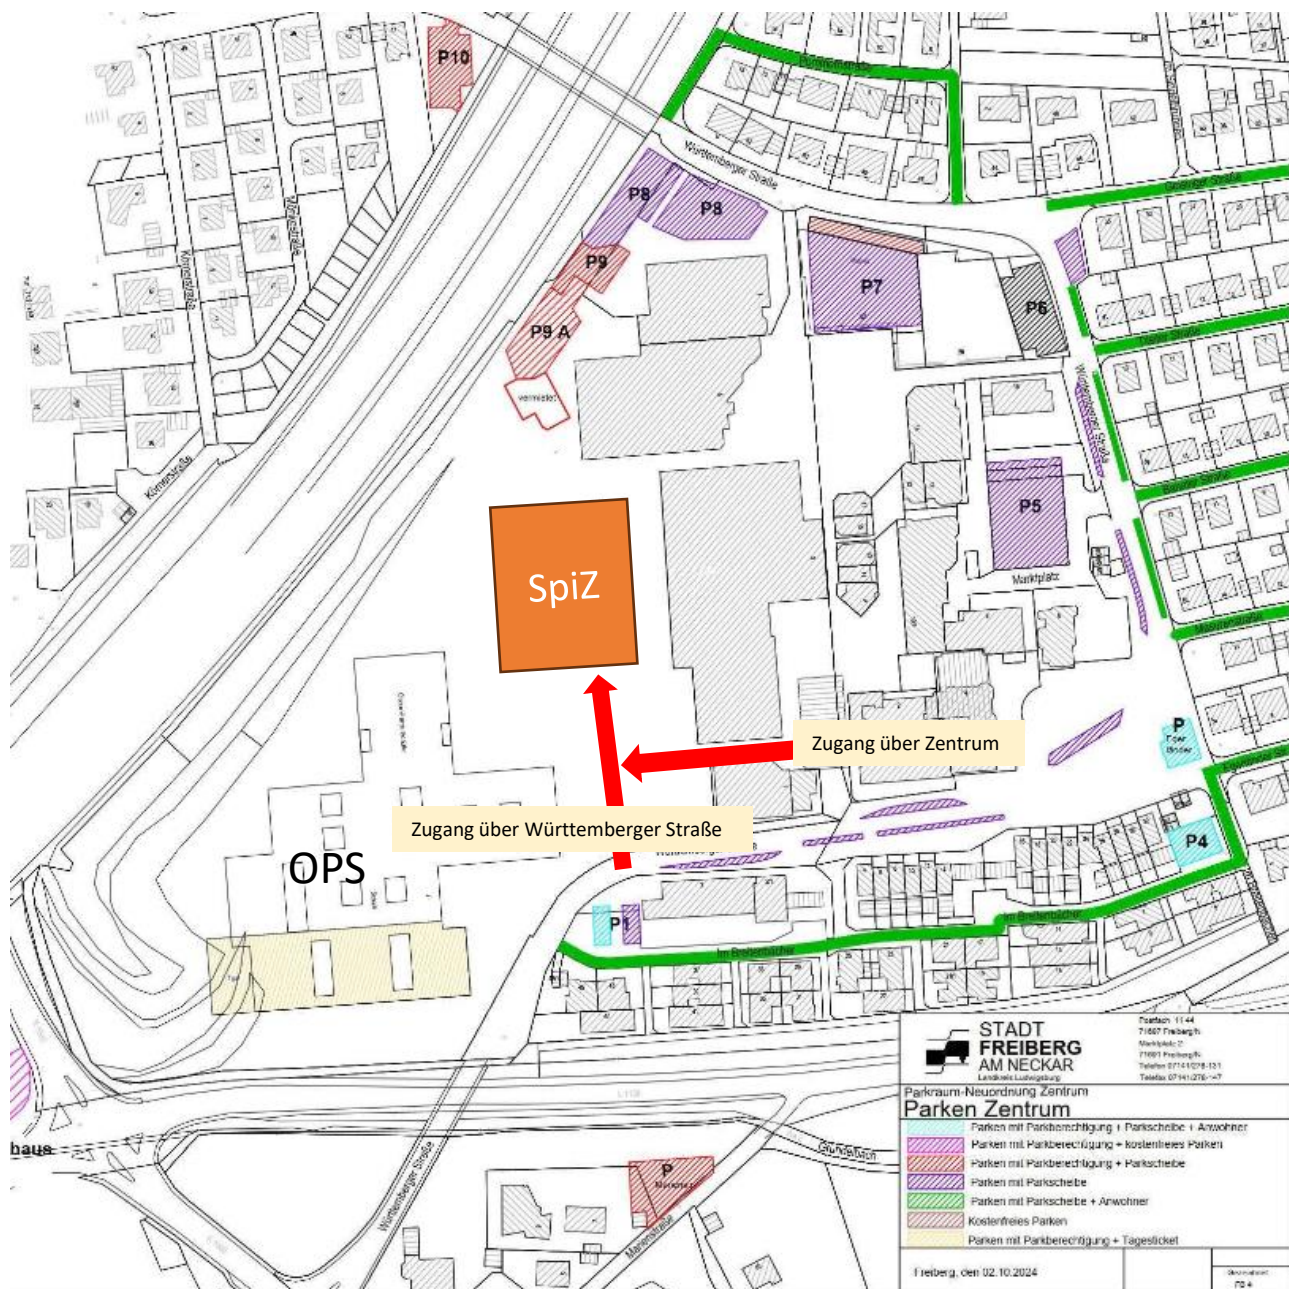

Parken im Zentrum Freiberg am Neckar.

STADT FREIBERG AM NECKAR
Lindenthal Ludwigburg

Postfach 1144
71087 Freiberg/Th
Marktstr. 2
71087 Freiberg/Th
Telefon 07141218-131
Telefax 07141276-147

Parkraum-Neuordnung Zentrum
Parken Zentrum

- Parken mit Parkberechtigung + Parkscheibe + Anwohner
- Parken mit Parkberechtigung + kostenfreies Parken
- Parken mit Parkberechtigung + Parkscheibe
- Parken mit Parkscheibe
- Parken mit Parkscheibe + Anwohner
- Kostenfreies Parken
- Parken mit Parkberechtigung + Tagessticket

Freiberg, den 02.10.2024

Skalierung: 1:2000